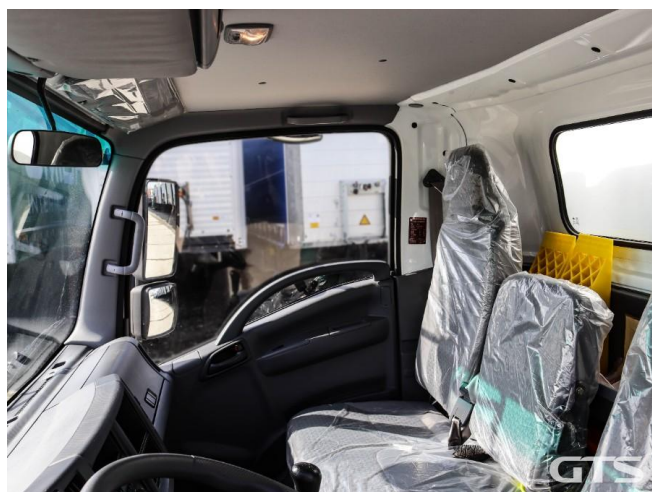

Грузовик-рефрижератор

Isuzu ELF 2024 г/в

Основные характеристики

Склад: Екатеринбург	Пробег: 6100
Колёсная формула: 4x2	Запасное колесо
КПП: Механическая	Мощность (л.с.): 189
Евронорма: 5	Спальных мест: нет
Обмен техники по схеме trade-in	Кондиционер
Магнитола	Кредит или лизинг в день обращения

Мощность двигателя, л.с.: 189

Цена указана с НДС

- С гидробортом
- Внутренние размеры, мм: 5900x2100x2100
- Самая мощная в линейке XOU Carrier Citimax 1100
- Размер колес R16
- Толщина стенок 70 мм

Дополнительные преимущества: